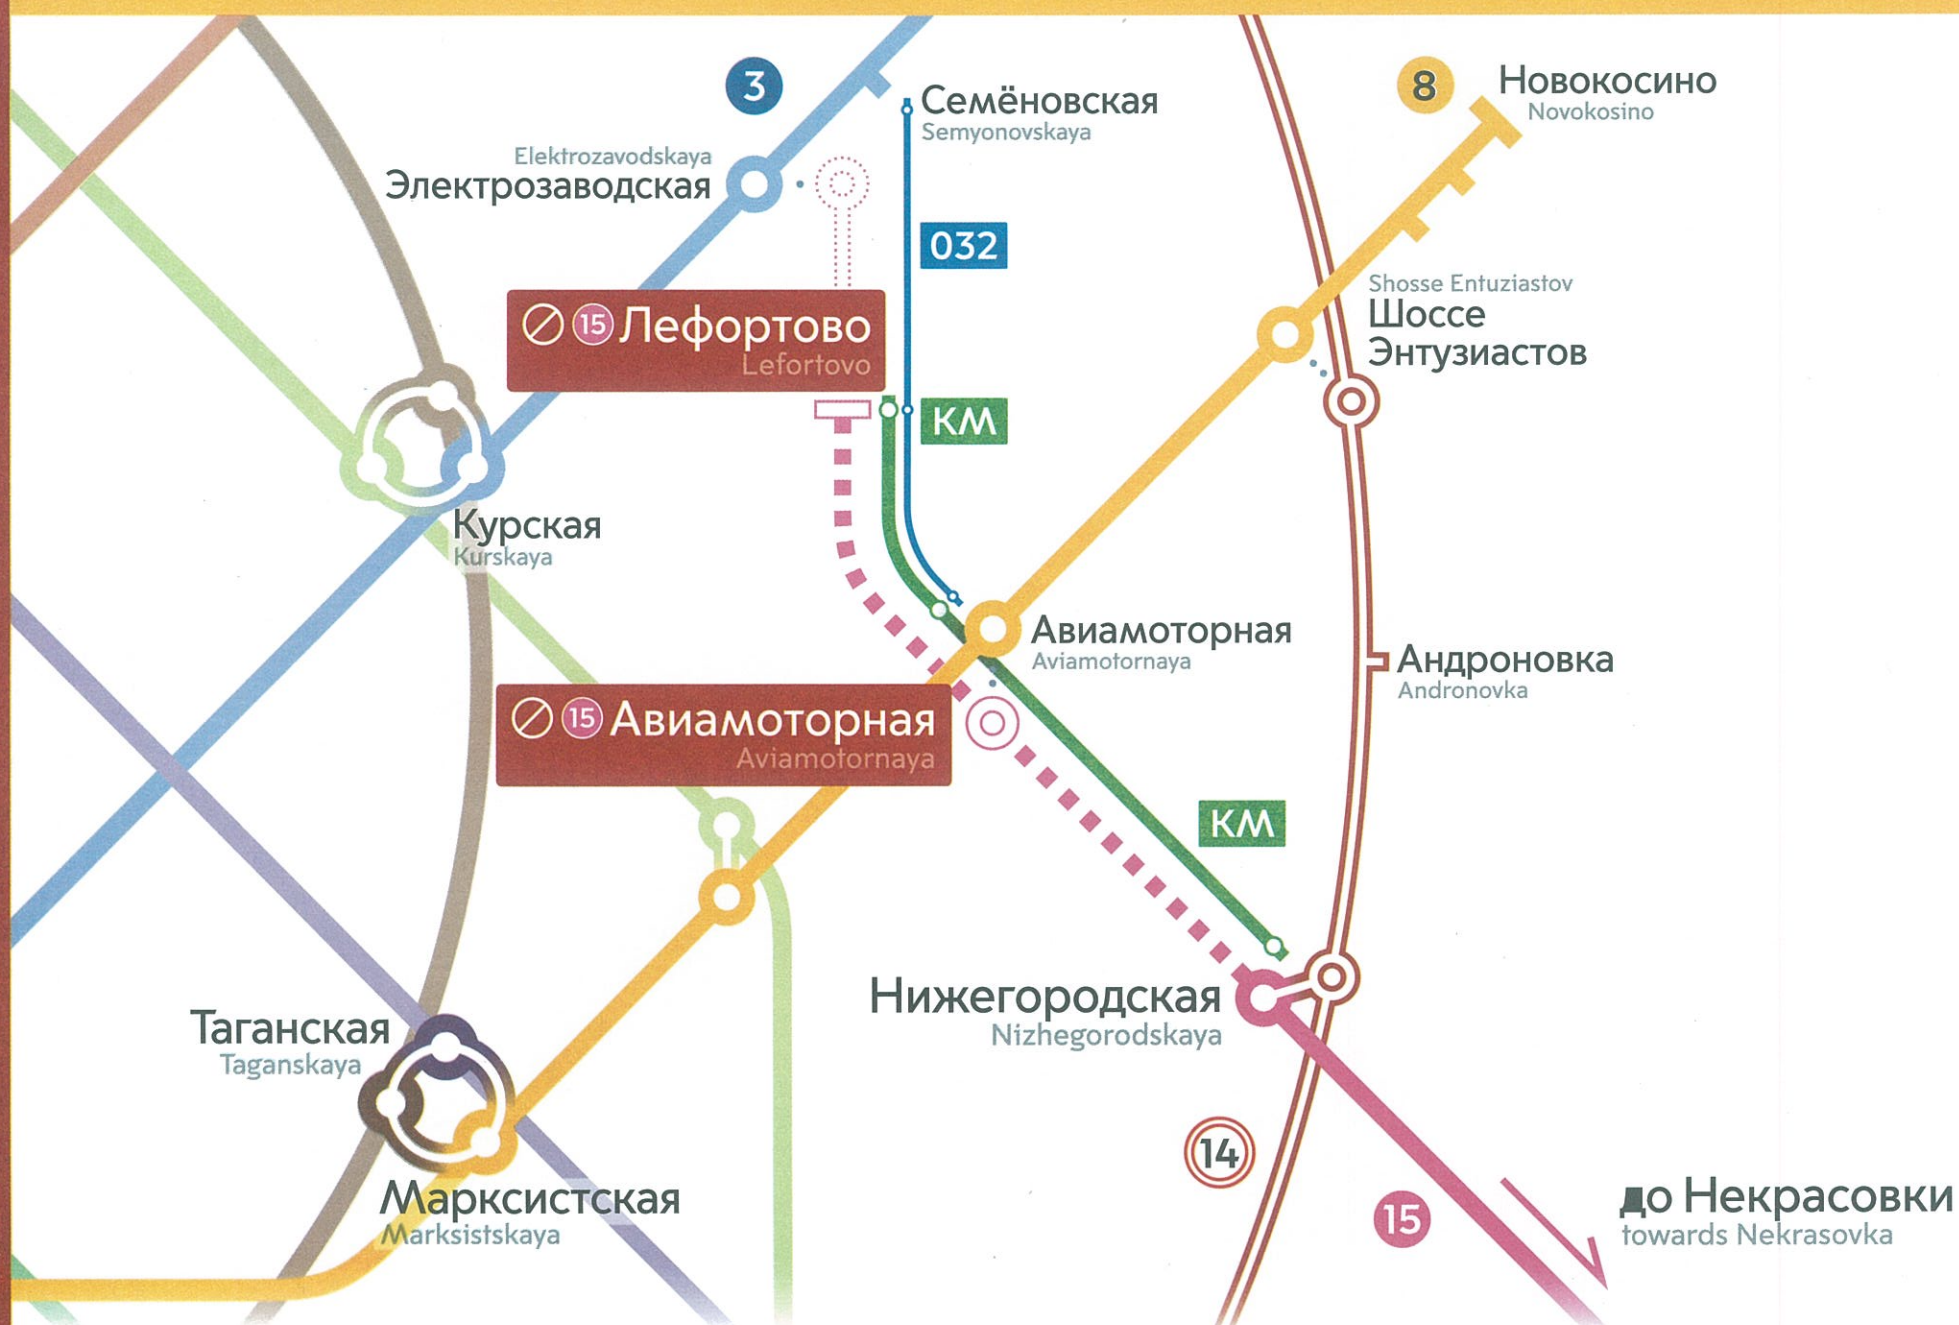

Подробнее о закрытии:
More about closure:
mosmetro.ru/15

12–14 декабря нет движения на участке Нижегородская – Лефортово

Готовим к открытию новую станцию **Электрозаводская** 15

- Пользуйтесь бесплатными автобусами **КМ** Нижегородская – Авиамоторная – Лефортово
- Для проезда между 15 и 8 линиями пользуйтесь МЦК 14
- Пользуйтесь автобусами **032** Авиамоторная – Лефортово – Семёновская

No service between Nizhegorodskaya and Lefortovo on December 12–14.
Free **КМ** buses run along the closed section of Line 15.
To get from Line 8 to Line 15, use MCC 14.
Use bus **032** with stops at Aviamotornaya, Lefortovo and Semyonovskaya.